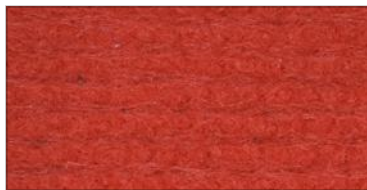

0711 punainen